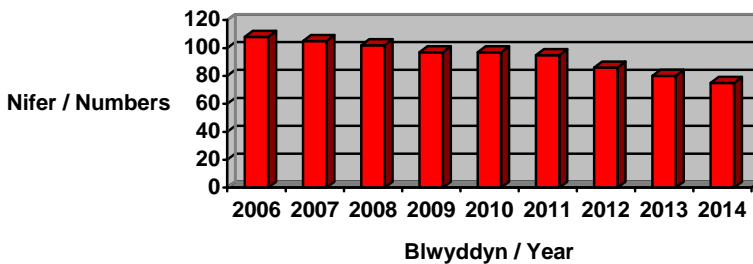

HARBWR ABERDYFI HARBOUR

Cymhariaeth o Ystadegau Cychod Comparison of Boat Statistics

	2006	2007	2008	2009	2010	2011	2012	2013	2014
Nifer o Gychod / Number of Boats	108	105	102	97	97	95	86	80	75
Cyfanswm Hydoedd / Total LOA	750.65	733.32	713.04	691.63	672.17	652.23	585.54	532.01	491.79
Cyfartaledd Hyd / Average Length	6.95	6.98	6.99	7.13	6.93	6.87	6.81	6.65	6.56
Cyfanswm Dyfnder / Total Draught	87.94	85.63	84.47	76.52	82.01	80.86	72.06	62.62	57.55
Cyfartaledd Dyfnder / Average Draught	0.81	0.82	0.83	0.78	0.85	0.85	0.84	0.78	0.77

Nifer o Gychod / Number of Boats

Cyfanswm Hydoedd / Total Length

Cyfartaledd Hyd / Average Length

Cyfanswm Dyfnder / Total Draught

Cyfartaledd Dyfnder / Average Draught