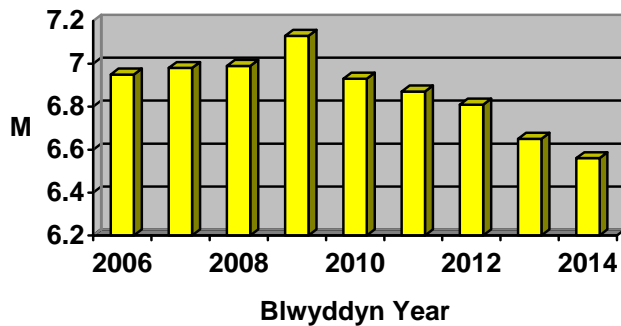

HARBWR ABERDYFI HARBOUR

Cymhariaeth o Ystadegau Cychod Comparison of Boat Statistics

	2006	2007	2008	2009	2010	2011	2012	2013	2014
Nifer o Gychod / Number of Boats	108	105	102	97	97	95	86	80	75
Cyfanswm Hydoedd / Total LOA	750.65	733.32	713.04	691.63	672.17	652.23	585.54	532.01	491.79
Cyfartaledd Hyd / Average Length	6.95	6.98	6.99	7.13	6.93	6.87	6.81	6.65	6.56
Cyfanswm Dyfnder / Total Draught	87.94	85.63	84.47	76.52	82.01	80.86	72.06	62.62	57.55
Cyfartaledd Dyfnder / Average Draught	0.81	0.82	0.83	0.78	0.85	0.85	0.84	0.78	0.77

Nifer o Gychod / Number of Boats

Cyfanswm Hydoedd / Total Length

Cyfartaledd Hyd / Average Length

Cyfanswm Dyfnder / Total Draught

Cyfartaledd Dyfnder / Average Draught